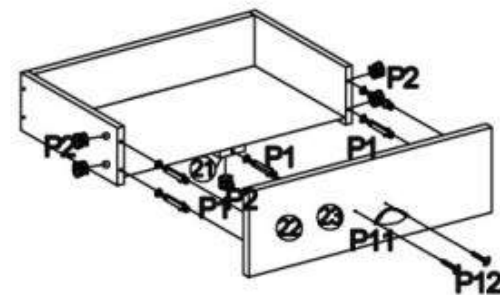

INSTRUKCJA MONTAŻU

MEZO REG-1

DYSTRYBUTOR:
 HALMAR Sp. z o.o.
 ul. Centralnego Okręgu Przemysłowego 2, 37-450 Stalowa Wola
 tel. (15) 843 28 10, hurtownia@halmar.pl

P1			38 PCS
P2			38 PCS
P3		M4X35mm	22 PCS
P4		M8X30mm	36 PCS
P5		M3.5X12mm	48 PCS
P6		CL DL DR CR	4 SETS
P7		M5X40mm	4 PCS
P8		M5X25mm	20 PCS
P9			2 PCS
P10		M5X12mm	2 PCS
P11			2 PCS
P12		M4X12mm	4 PCS
P13			2 PCS
P14		M4X20mm	2 PCS
P15			2 PCS
P16			1 PC
P17			40 PCS
P18			1 PC

1

2

3

x2

4

5

6

7