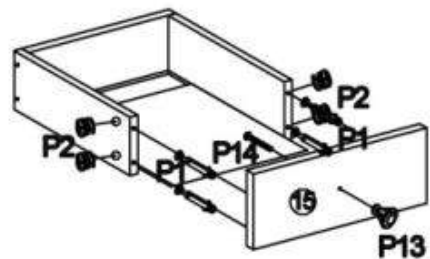

INSTRUKCJA MONTAŻU

MEZO REG-1

DYSTRYBUTOR:
 HALMAR Sp. z o.o.
 ul. Centralnego Okręgu Przemysłowego 2, 37-450 Stalowa Wola
 tel. (15) 843 28 10, hurtownia@halmar.pl

P1			38 PCS
P2			38 PCS
P3		M4X35mm	22 PCS
P4		M8X30mm	36 PCS
P5		M3.5X12mm	48 PCS
P6		CL DL DR CR	4 SETS
P7		M5X40mm	4 PCS
P8		M5X25mm	20 PCS
P9			2 PCS
P10		M5X12mm	2 PCS
P11			2 PCS
P12		M4X12mm	4 PCS
P13			2 PCS
P14		M4X20mm	2 PCS
P15			2 PCS
P16			1 PC
P17			40 PCS
P18			1 PC

1

2

3

x2

4

5

6

7