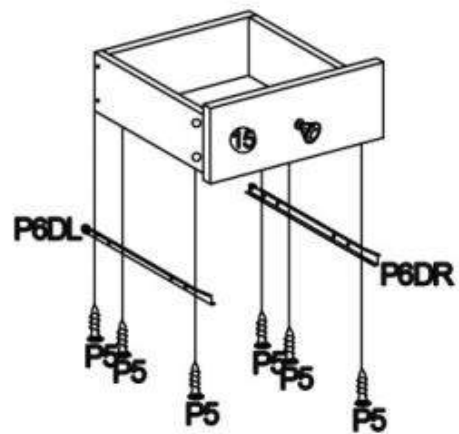

INSTRUKCJA MONTAŻU

MEZO REG-1

DYSTRYBUTOR:
 HALMAR Sp. z o.o.
 ul. Centralnego Okręgu Przemysłowego 2, 37-450 Stalowa Wola
 tel. (15) 843 28 10, hurtownia@halmar.pl

P1			38 PCS
P2			38 PCS
P3		M4X35mm	22 PCS
P4		M8X30mm	36 PCS
P5		M3.5X12mm	48 PCS
P6		CL DL DR CR	4 SETS
P7		M5X40mm	4 PCS
P8		M5X25mm	20 PCS
P9			2 PCS
P10		M5X12mm	2 PCS
P11			2 PCS
P12		M4X12mm	4 PCS
P13			2 PCS
P14		M4X20mm	2 PCS
P15			2 PCS
P16			1 PC
P17			40 PCS
P18			1 PC

1

2

3

x2

4

5

6

7