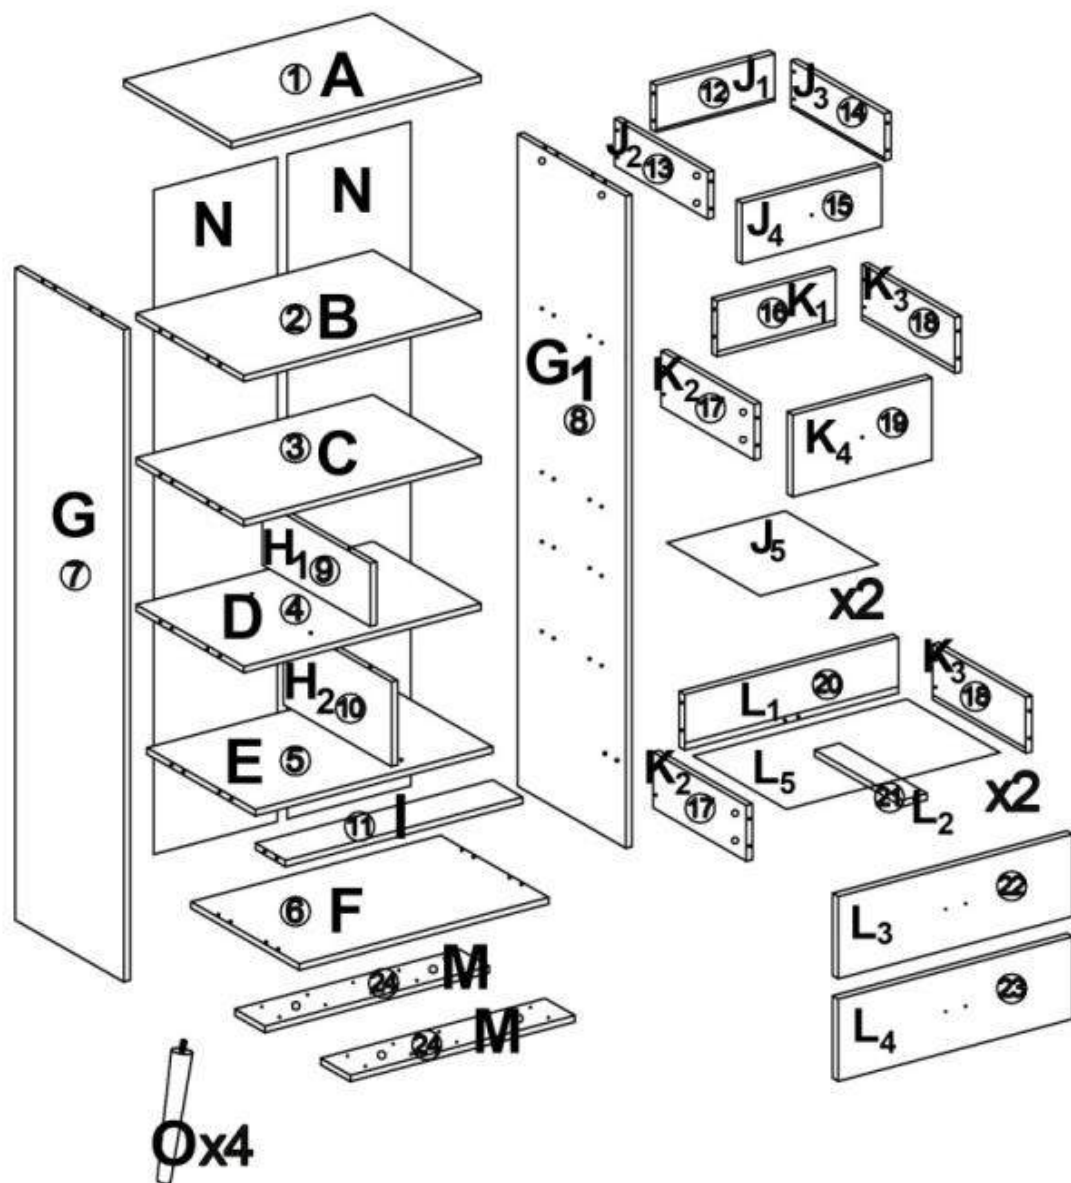

INSTRUKCJA MONTAŻU

MEZO REG-1

DYSTRYBUTOR:
 HALMAR Sp. z o.o.
 ul. Centralnego Okręgu Przemysłowego 2, 37-450 Stalowa Wola
 tel. (15) 843 28 10, hurtownia@halmar.pl

P1			38 PCS
P2			38 PCS
P3		M4X35mm	22 PCS
P4		M8X30mm	36 PCS
P5		M3.5X12mm	48 PCS
P6		CL DL DR CR	4 SETS
P7		M5X40mm	4 PCS
P8		M5X25mm	20 PCS
P9			2 PCS
P10		M5X12mm	2 PCS
P11			2 PCS
P12		M4X12mm	4 PCS
P13			2 PCS
P14		M4X20mm	2 PCS
P15			2 PCS
P16			1 PC
P17			40 PCS
P18			1 PC

1

2

3

x2

4

5

6

7

8

9

10

11

12

13