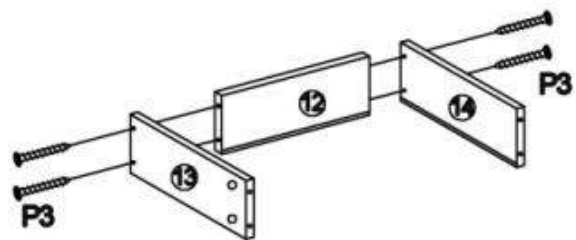

INSTRUKCJA MONTAŻU

MEZO REG-1

DYSTRYBUTOR:
 HALMAR Sp. z o.o.
 ul. Centralnego Okręgu Przemysłowego 2, 37-450 Stalowa Wola
 tel. (15) 843 28 10, hurtownia@halmar.pl

P1			38 PCS
P2			38 PCS
P3		M4X35mm	22 PCS
P4		M8X30mm	36 PCS
P5		M3.5X12mm	48 PCS
P6		CL DL DR CR	4 SETS
P7		M5X40mm	4 PCS
P8		M5X25mm	20 PCS
P9			2 PCS
P10		M5X12mm	2 PCS
P11			2 PCS
P12		M4X12mm	4 PCS
P13			2 PCS
P14		M4X20mm	2 PCS
P15			2 PCS
P16			1 PC
P17			40 PCS
P18			1 PC

1

2

3

x2

4

5

6

7