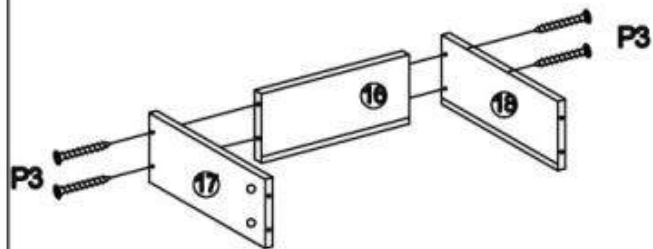

INSTRUKCJA MONTAŻU

MEZO REG-1

DYSTRYBUTOR:
 HALMAR Sp. z o.o.
 ul. Centralnego Okręgu Przemysłowego 2, 37-450 Stalowa Wola
 tel. (15) 843 28 10, hurtownia@halmar.pl

P1			38 PCS
P2			38 PCS
P3		M4X35mm	22 PCS
P4		M8X30mm	36 PCS
P5		M3.5X12mm	48 PCS
P6		CL DL DR CR	4 SETS
P7		M5X40mm	4 PCS
P8		M5X25mm	20 PCS
P9			2 PCS
P10		M5X12mm	2 PCS
P11			2 PCS
P12		M4X12mm	4 PCS
P13			2 PCS
P14		M4X20mm	2 PCS
P15			2 PCS
P16			1 PC
P17			40 PCS
P18			1 PC

1

2

3

x2

4

5

6

7