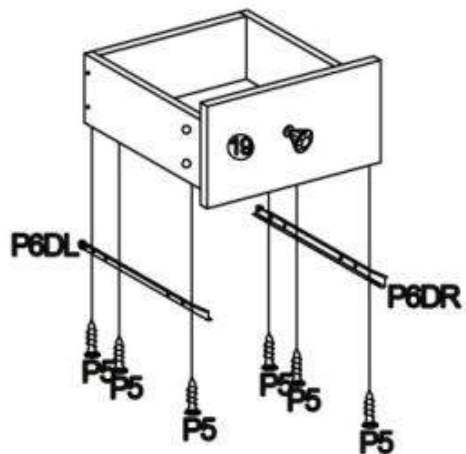

INSTRUKCJA MONTAŻU

MEZO REG-1

DYSTRYBUTOR:
 HALMAR Sp. z o.o.
 ul. Centralnego Okręgu Przemysłowego 2, 37-450 Stalowa Wola
 tel. (15) 843 28 10, hurtownia@halmar.pl

P1			38 PCS
P2			38 PCS
P3		M4X35mm	22 PCS
P4		M8X30mm	36 PCS
P5		M3.5X12mm	48 PCS
P6		CL DL DR CR	4 SETS
P7		M5X40mm	4 PCS
P8		M5X25mm	20 PCS
P9			2 PCS
P10		M5X12mm	2 PCS
P11			2 PCS
P12		M4X12mm	4 PCS
P13			2 PCS
P14		M4X20mm	2 PCS
P15			2 PCS
P16			1 PC
P17			40 PCS
P18			1 PC

1

2

3

x2

4

5

6

7