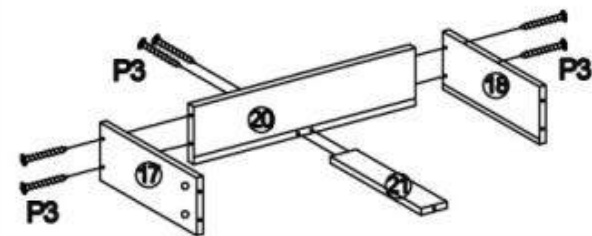

INSTRUKCJA MONTAŻU

MEZO REG-1

DYSTRYBUTOR:
 HALMAR Sp. z o.o.
 ul. Centralnego Okręgu Przemysłowego 2, 37-450 Stalowa Wola
 tel. (15) 843 28 10, hurtownia@halmar.pl

P1			38 PCS
P2			38 PCS
P3		M4X35mm	22 PCS
P4		M8X30mm	36 PCS
P5		M3.5X12mm	48 PCS
P6		CL DL DR CR	4 SETS
P7		M5X40mm	4 PCS
P8		M5X25mm	20 PCS
P9			2 PCS
P10		M5X12mm	2 PCS
P11			2 PCS
P12		M4X12mm	4 PCS
P13			2 PCS
P14		M4X20mm	2 PCS
P15			2 PCS
P16			1 PC
P17			40 PCS
P18			1 PC

1

2

3

x2

4

5

6

7