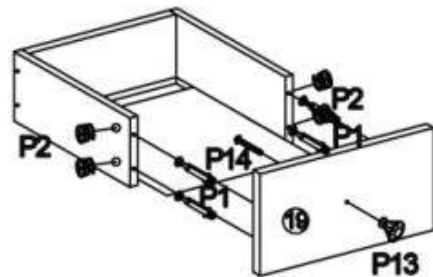

INSTRUKCJA MONTAŻU

MEZO REG-1

DYSTRYBUTOR:
 HALMAR Sp. z o.o.
 ul. Centralnego Okręgu Przemysłowego 2, 37-450 Stalowa Wola
 tel. (15) 843 28 10, hurtownia@halmar.pl

P1			38 PCS
P2			38 PCS
P3		M4X35mm	22 PCS
P4		M8X30mm	36 PCS
P5		M3.5X12mm	48 PCS
P6		CL DL DR CR	4 SETS
P7		M5X40mm	4 PCS
P8		M5X25mm	20 PCS
P9			2 PCS
P10		M5X12mm	2 PCS
P11			2 PCS
P12		M4X12mm	4 PCS
P13			2 PCS
P14		M4X20mm	2 PCS
P15			2 PCS
P16			1 PC
P17			40 PCS
P18			1 PC

1

2

3

x2

4

5

6

7